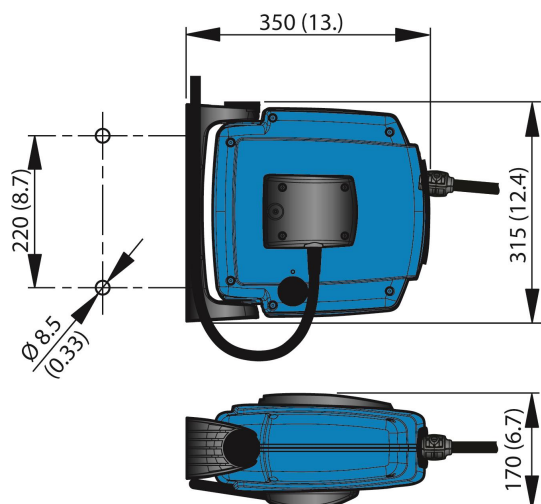

Cena **826,71 zł**

Dostępność **Na zamówienie**

Czas wysyłki **Powyżej 14 dni**

Numer katalogowy **30700220**

Kod producenta **30700220**

Opis produktu

Zwijacz przewodu elektrycznego **Zwijacz przewodu C20, 3x 1,5 mm, 12 mb Nederman 30700220**

[Zwijacz przewodu Nederman C20](#) to łatwy w obsłudze i bezpieczny w użyciu zwijacz.

Funkcjonalny i prosty w użytkowaniu zwijacz przewodu elektrycznego z gniazdem zasilającym dla narzędzi elektrycznych. IP 55, długość przewodu 12m, 10A

Bezpieczny i funkcjonalny, wysokiej jakości zwijacz przewodu elektrycznego o solidnej konstrukcji, wykonany z wytrzymałego materiału kompozytowego. Zwijacz przewodu elektrycznego posiada wysuwany przewód, zoptymalizowaną siłę sprężyny, która zapewnia, że przewód zwija się płynnie i równomiernie na bęben. Zwijacz przewodu elektrycznego C20 jest prosty w montażu, zarówno na ścianach, jak i sufitach; dostarczany z obrotowym wspornikiem ściennym oraz blokadą bezpieczeństwa, które zapewniają bezpieczne i proste serwisowanie.

Chowany zwijacz przewodu elektrycznego jest odpowiedni zarówno dla narzędzi elektrycznych jak i lamp ręcznych; posiada zabezpieczenie przeciążeniowe. Przewód C 20 ma długość do 12m.

Cechy produktu

Prosty montaż - obrotowy wspornik ścienny