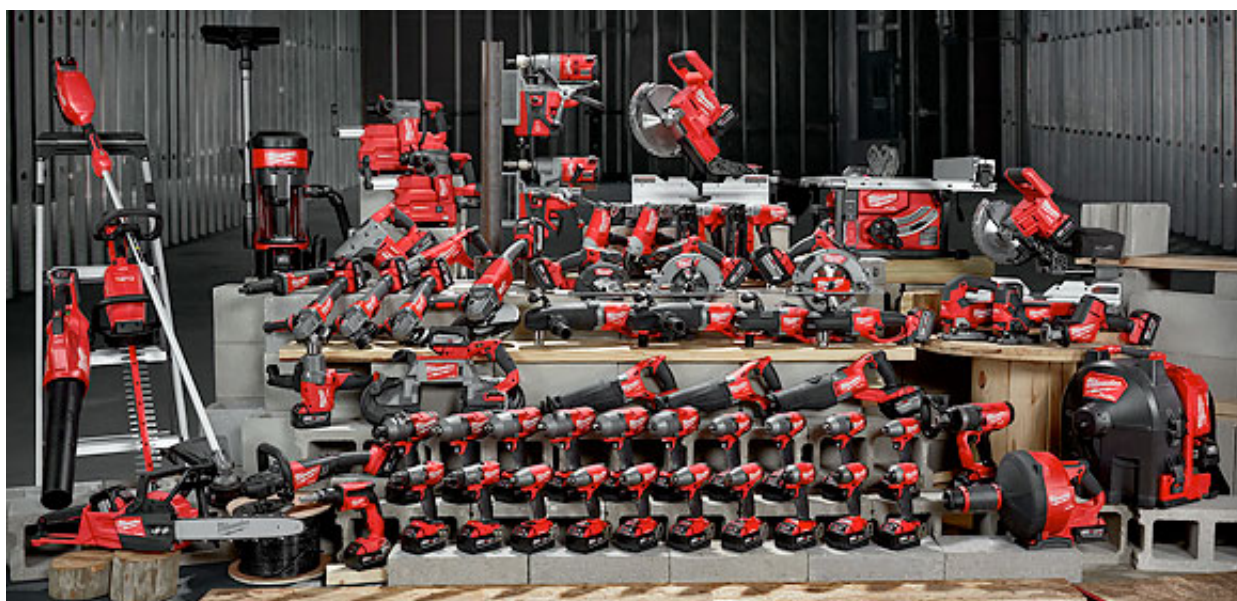

Milwaukee Electric Tool jest spółką zależną Techtronic Industries Co. Ltd. (TTI), ttigroup.com.

Obecnie Milwaukee zatrudnia ok. 1000 pracowników na całym świecie. Firma nieodmiennie ustanawia standardy w branży kierując swoją ofertę do wszystkich użytkowników profesjonalnych narzędzi, których asortyment obejmuje ponad **500 elektronarzędzi** i przeszło **3.500 akcesoriów**. Przez cały okres swojej działalności Milwaukee Electric Tool zawsze stawia na jakość, chociaż sposób zapewnienia jakości bardzo się zmienił. Jakość wbudowuje się z użyciem najnowocześniejszych technologii i zaawansowanych technik produkcyjnych.

[Elektronarzędzia bezprzewodowe Milwaukee](#) w systemie M18 zostały opracowane jako najlepsze połączenie profesjonalnej mocy, ekstremalnej wydajności i doskonałej ergonomii. Dzięki opatentowanym technologiom, innowacyjnym silnikom, zaawansowanej elektronice i najlepszej w branży technologii akumulatorowej rodzina M18™ jest najszybciej rozwijającym się systemem akumulatorowym 18 V od samego początku istnienia.

Rodzaje narzędzi Milwaukee